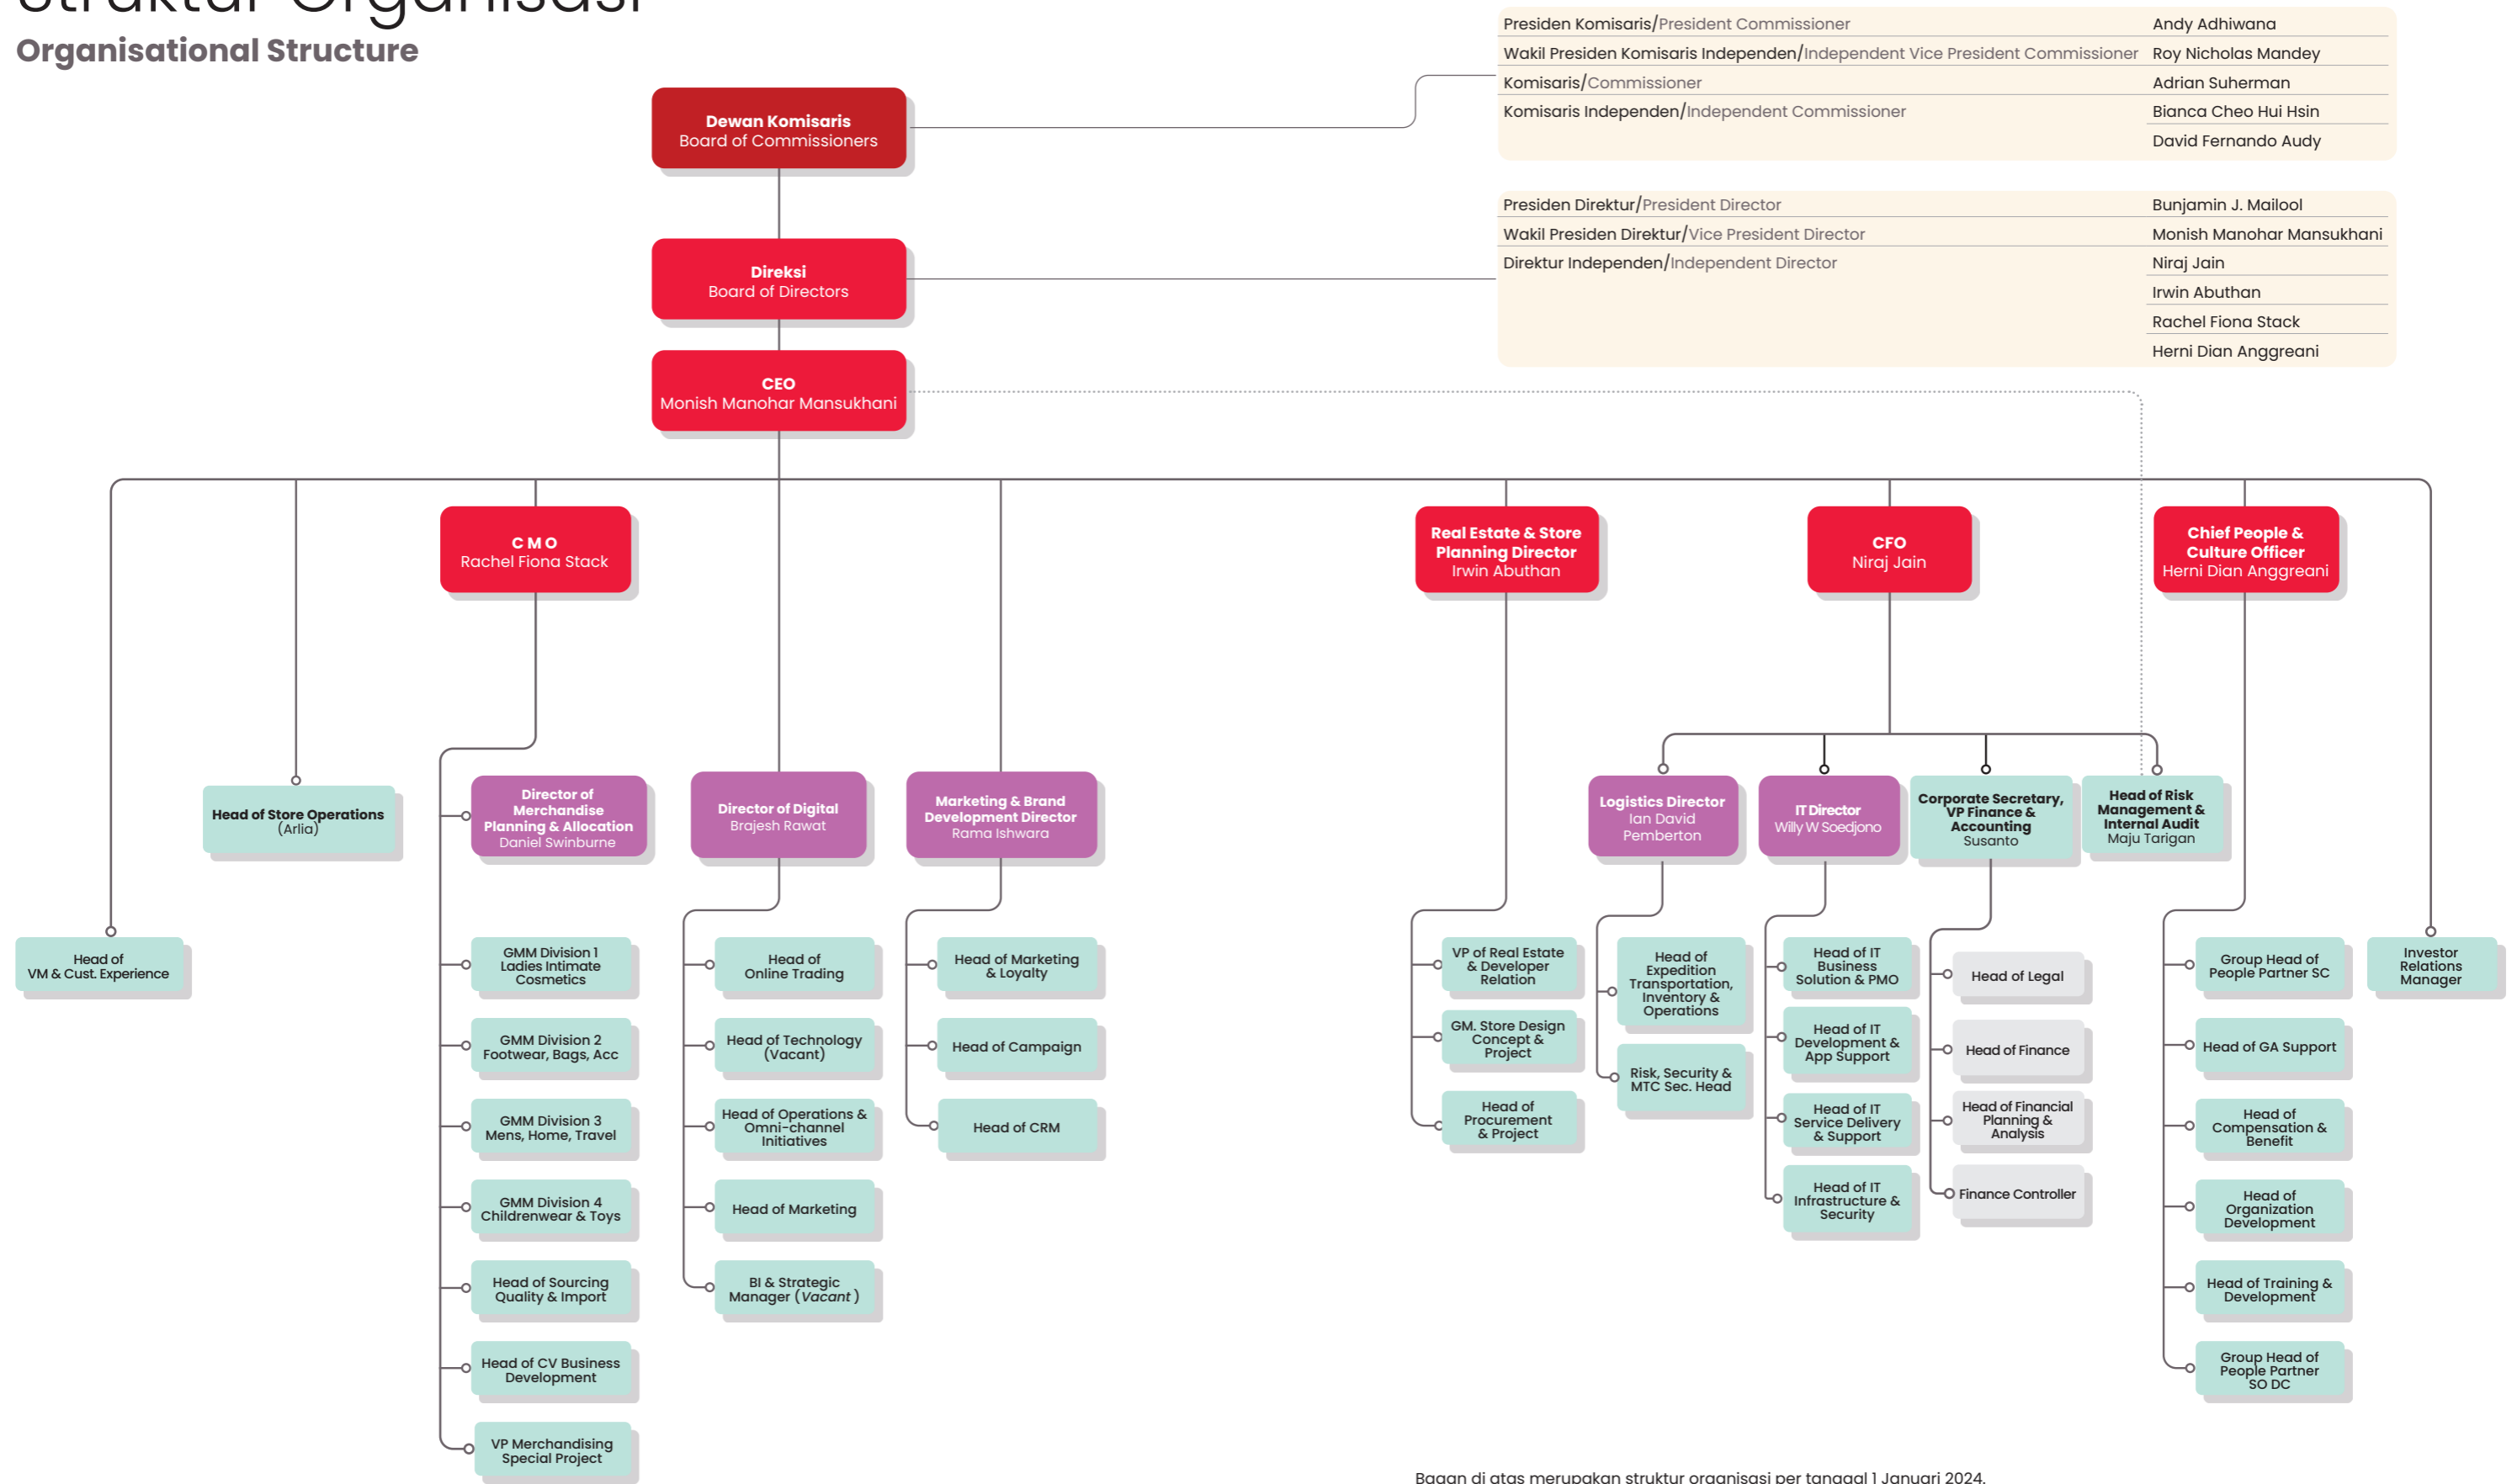

Struktur Organisasi

Organisational Structure

Bagan di atas merupakan struktur organisasi per tanggal 1 Januari 2024.
The above chart is the organization structure as of January 1, 2024.